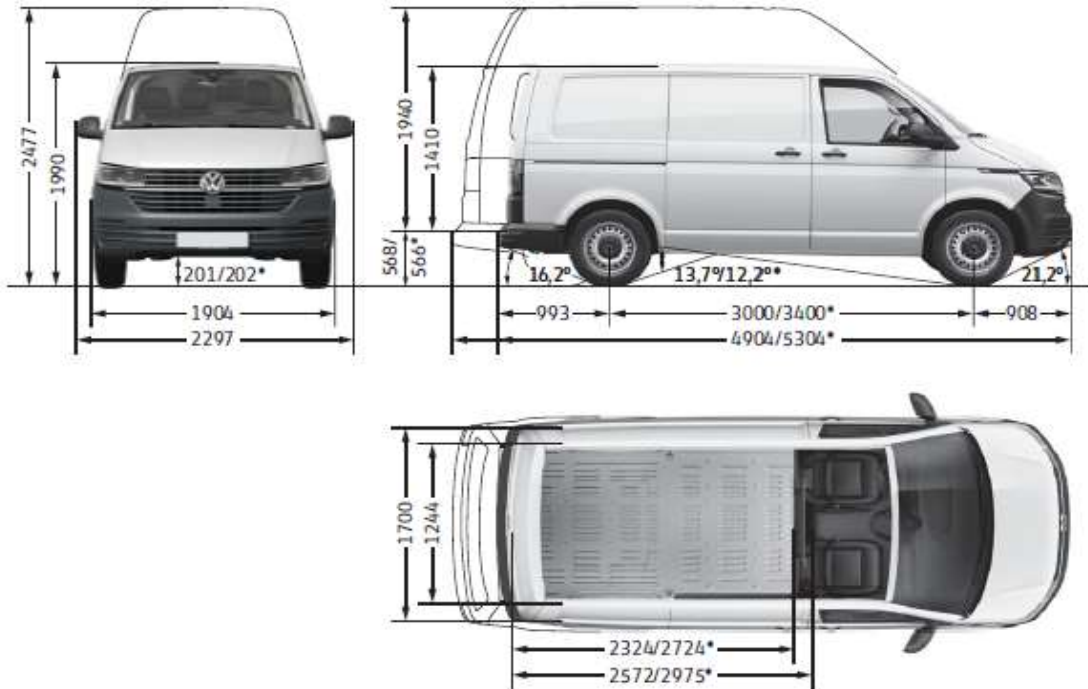

ΔΙΑΣΤΑΣΕΙΣ

* οι τιμές ισχύουν για το μακρύ μεταξόνιο

Επιφάνεια χώρου φόρτωσης (m ²)	4,3/5,0/5,0
Όγκος χώρου φόρτωσης (m ³)	5,8/6,7/9,3
Μήκος οχήματος με κοτσαδόρο (mm)	5.006/5.406/5.406
πλευρική συρόμενη πόρτα, Πλάτος x Ύψος (mm):	
- Με μηχανικά συρόμενη πόρτα	1.017 x 1.282
- Μη ηλεκτρικά συρόμενη πόρτα	954 x 1.282
Ψηλή πλευρική συρόμενη πόρτα (ειδικός εξοπλισμός), Πλάτος x Ύψος (mm)	/ / 1.017 x 1.734
Πίσω μονή πόρτα, Πλάτος x Ύψος (mm)	1.473 x 1.299
Πίσω δίφυλλη πόρτα, Πλάτος x Ύψος (mm)	/ / 1.473 x 1.694
Κύκλος στροφής (m)	11,9/13,2/13,2